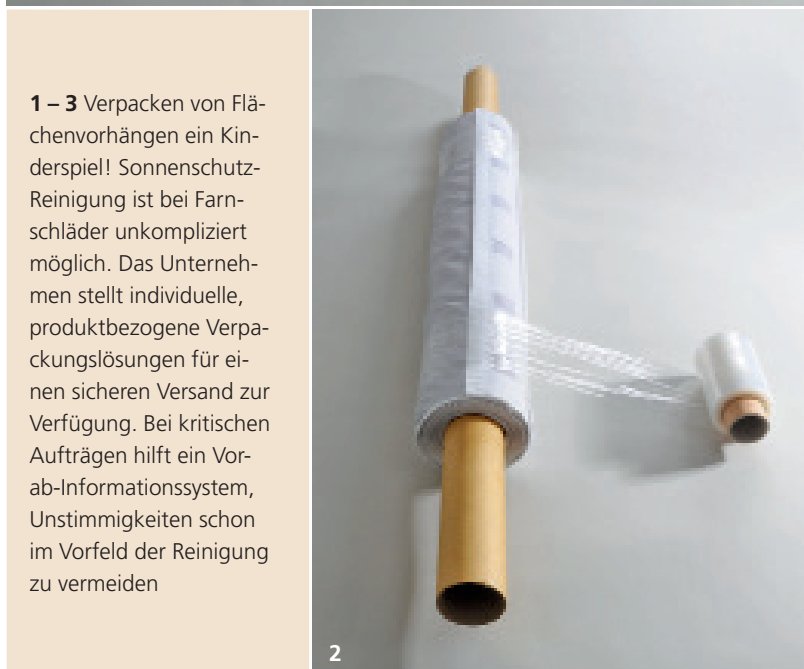

Farnschläder

Der Service-Spezialist

Flächen- und Plisseevorhänge, Lamellen, Rollos, Silhouette-Anlagen, Doppelrollos – sie alle sollten regelmäßig gereinigt werden. Spezialist und Partner für eine einfache und preiswerte, bundesweite Abwicklung ist der Sicht- und Sonnenschutz-Reiniger Farnschläder.

Maßgeschneiderter Versandservice

Farnschläder bietet dem Fachhandel einen Sorglos-Versand-Paketservice an. Hierbei stellt er Verpackungseinheiten für Anlagenbreiten bis 1,15, 1,85 und bis 2 Meter bereit. Der Fachhandel bestellt unter Angabe des Produktes, der Stückzahl und der größten Breite sein Sorglos-Versand-Paket. Die DHL-Paketmarke für den Versand zu Farnschläder liegt ebenfalls bei. Das heißt: Die richtige Verpackung und alle Versandkosten sind inklusive! Bei Verpackungsstellung durch den Fachhandel bietet Farnschläder – bis 2 Meter Paketlänge – sehr günstige DHL-Versandmarken an. Ab 2 bis 2,70 Meter ist eine UPS-Abholung gerne buchbar. Natürlich ist auch der Versand in Eigenregie durch den Fachhandel möglich. In dieser Ausgabe finden Sie dazu auch eine Beilage!

Service auch bei kritischen Fällen

Farnschläder verfügt über 30 Jahre Erfahrung – auch bei kritischen Fällen. „Wir können im Vorfeld beurteilen, ob der Endkunde mit dem Ergebnis zufriedenzustellen ist oder nicht. Dabei legen wir ein hausinternes Bewertungssystem an“, berichtet Geschäftsführer Martin Farnschläder. Der Fachhandel kann diese E-Mail-Information an seinen Kunden weiterleiten – und dieser entscheidet, ob er in die Reinigung investiert oder nicht – sehr praktisch!

KONTAKT

DE Mudersbach: +49 2745 403
www.wir-reinigen-sonnenschutz.de

1

2

1 – 3 Verpacken von Flächenvorhängen ein Kinderspiel! Sonnenschutz-Reinigung ist bei Farnschläder unkompliziert möglich. Das Unternehmen stellt individuelle, produktbezogene Verpackungslösungen für einen sicheren Versand zur Verfügung. Bei kritischen Aufträgen hilft ein Vorab-Informationssystem, Unstimmigkeiten schon im Vorfeld der Reinigung zu vermeiden